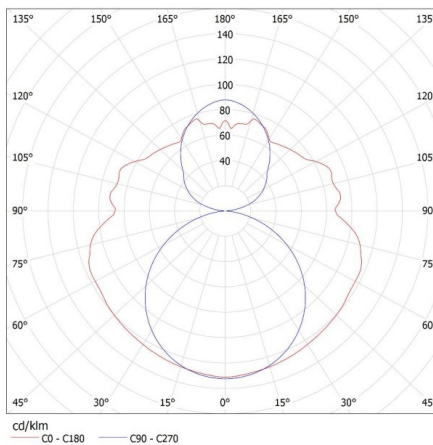

KANLUX S.A. (kat 26364) ALDO 4LED 2X120 + GLASSv2 / Krzywa rozsyłu światła (biegunowo)