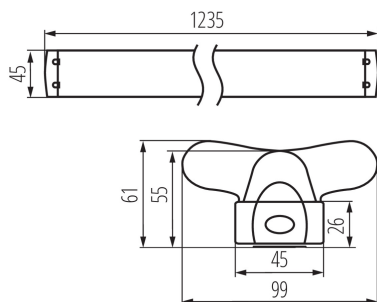

ОБЩИ ДАННИ:

Цвят: бял

Място на монтаж: за монтаж върху таван

Място на приложение: на закрито

Минимално разстояние от осветявания обект: 0,5m

Захранване на лампите T8 LED: едностранно

Дължина [mm]: 1235

Широчина [mm]: 99.5

Цокъл: G13

Обхват на околната температура, на която може да бъде изложен продуктът [°C]: 5÷25

Материал на корпуса: метал, пластмаса

Вид присъединение: клеморед с винтови клеми

Обхват на напречните сечения на използваните кабели [mm²]: 0,5-2,5

Степен на защита IP: 20

ЛОГИСТИЧНИ ДАННИ:

Мерна единица: брой

Как е опаковано: 16

Количество бройки в междинна опаковка: 1

Количество бройки в сборна опаковка: 16

Единично нето тегло [g]: 540

Грамаж [g]: 661.88

Дължина на единична опаковка [cm]: 123.5

Ширина на единична опаковка [cm]: 4.5

Височина на единична опаковка [cm]: 3

Тегло на кашон [kg]: 10.59008

Линейно осветително тяло за тръба LED T8

Ширина на кашон [cm]: 21
Височина на кашон [cm]: 13.5
Дължина на кашон [cm]: 125
Вместимост на кашон [m³]: 0.035438