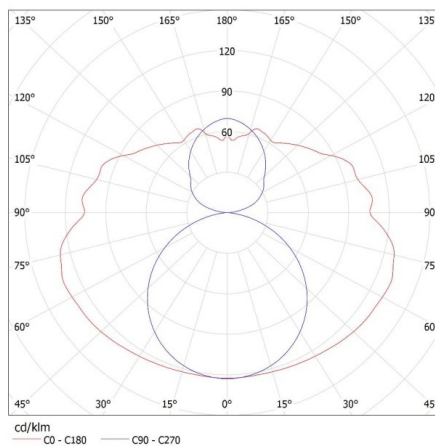

ДОПЪЛНИТЕЛНА ИНФОРМАЦИЯ:

- Осветителни тела предназначени за източници T8 LED 220-240 V~; 50/60 Hz с едностранно захранване

KANLUX S.A. (kat 26364) ALDO 4LED 2X120 + GLASSv4 / LDC (Polar)