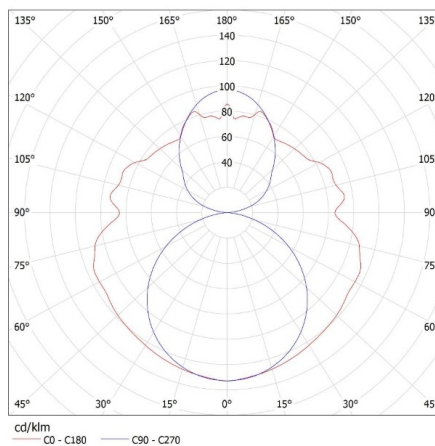

KANLUX S.A. (kat 26364) ALDO 4LED 2X120 + GLASSv3 / LDC (Polar)