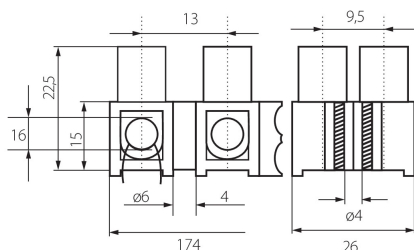

26434 H-16MM2 PP M

Лустер клема тип H

5905339264343

ОБЩИ ДАННИ:

Цвят: бял

ТЕХНИЧЕСКИ ДАННИ:

Номинално напрежение [V]: 250 AC

Номинален ток [A]: 30

Номинална честота [Hz]: 50

Материал: PP

Обхват на околната температура, на която може да бъде изложен продуктът [°C]: max 85

Обхват на напречните сечения на използваните кабели [mm²]: 1÷16

Степен на защита IP: 00

ЛОГИСТИЧНИ ДАННИ:

Как е опаковано: 10

Количество бройки в междинна опаковка: 10

Количество бройки в сборна опаковка: 300

Единично нето тегло [g]: 66

Грамаж [g]: 68.1

Дължина на единична опаковка [cm]: 17

Ширина на единична опаковка [cm]: 2.5

Височина на единична опаковка [cm]: 2

Тегло на кашон [kg]: 20.43

Ширина на кашон [cm]: 28

Височина на кашон [cm]: 23

Дължина на кашон [cm]: 53

Вместимост на кашон [m³]: 0.034132