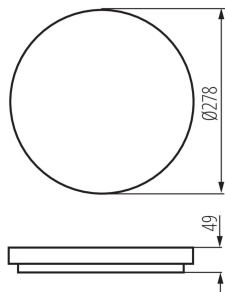

26440 VARSO LED 18W-WW-O

LED плафониера