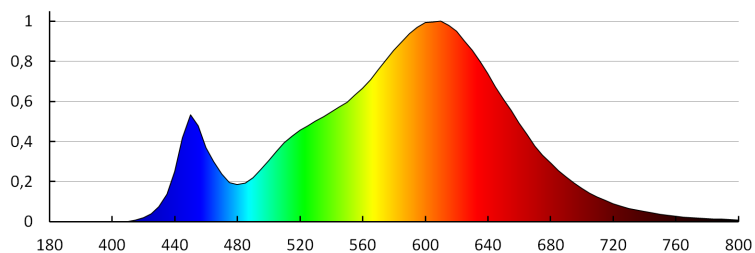

ЛОГИСТИЧНИ ДАННИ:

Как е опаковано: 20

Количество бройки в междинна опаковка: 1

Количество бройки в сборна опаковка: 20

Единично нето тегло [g]: 710

Грамаж [g]: 925.5

Дължина на единична опаковка [cm]: 28.5

Ширина на единична опаковка [cm]: 5.5

Височина на единична опаковка [cm]: 28.5

Тегло на кашон [kg]: 18.51

Ширина на кашон [cm]: 58

Височина на кашон [cm]: 31

Дължина на кашон [cm]: 59

Вместимост на кашон [m³]: 0.106082

KANLUX S.A. (kat 26440) VARSO LED 18W-WW-O / Krzywa rozsyłu światła (biegunowo)