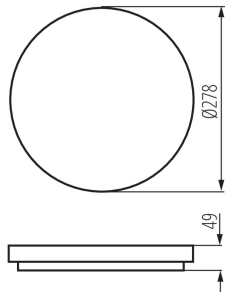

LED плафониера