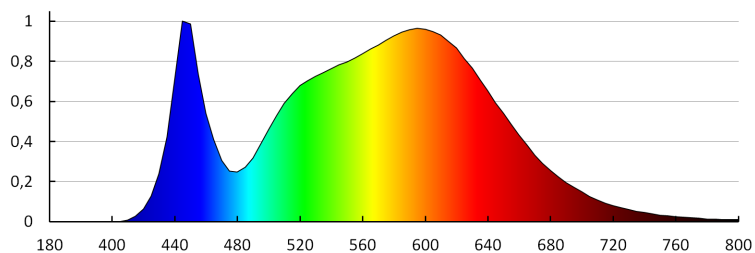

ЛОГИСТИЧНИ ДАННИ:

Как е опаковано: 20

Количество бройки в междинна опаковка: 1

Количество бройки в сборна опаковка: 20

Единично нето тегло [g]: 710

Грамаж [g]: 925.5

Дължина на единична опаковка [cm]: 28.5

Ширина на единична опаковка [cm]: 5.5

Височина на единична опаковка [cm]: 28.5

Тегло на кашон [kg]: 18.51

Ширина на кашон [cm]: 58

Височина на кашон [cm]: 31

Дължина на кашон [cm]: 59

Вместимост на кашон [m³]: 0.106082

KANLUX S.A. (kat 26441) VARSO LED 18W-NW-O / LDC (Polar)