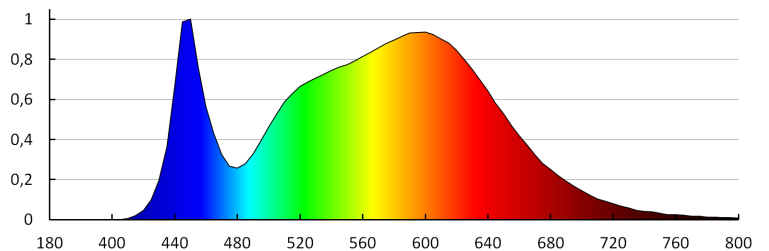

ЛОГИСТИЧНИ ДАННИ:

Как е опаковано: 20

Количество бройки в междинна опаковка: 1

Количество бройки в сборна опаковка: 20

Единично нето тегло [g]: 850

Грамаж [g]: 1065.5

Дължина на единична опаковка [cm]: 28.5

Ширина на единична опаковка [cm]: 5.5

Височина на единична опаковка [cm]: 28.5

Тегло на кашон [kg]: 21.31

Ширина на кашон [cm]: 58

Височина на кашон [cm]: 31

Дължина на кашон [cm]: 59

Вместимост на кашон [m³]: 0.106082

KANLUX S.A. (kat 26443) VARSO LED 18W-NW-L / LDC (Polar)