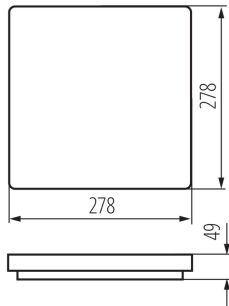

LED плафониера