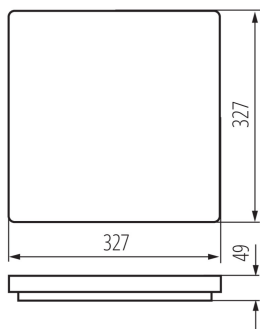

LED плафониера

5905339264473

Kanlux VARSO LED е фамилия херметични таванни тела с интегриран LED източник на светлина. Той е отлично предложение както за инвестиции (жилищни кооперации, хотели), така и за отделни домакинства, където е необходима повишена устойчивост на влага (IP54). За осветяването на особено големи площи предлагаме Kanlux VARSO HI с мощност от 36 вата, чийто светещ поток е колкото 4000 лумена. Не забравяйте, че версиите на Kanlux VARSO със сензори за движение (SE) също са налични.

ОБЩИ ДАННИ:

Цвят: бял

Място на монтаж: за монтаж върху таван

Място на приложение: на закрито и на открито

Минимално разстояние от осветявания обект: 0,5m

Възможност за използване с димер: не

Съдържание на живак: не

Интегриран LED източник на светлина: да

ТЕХНИЧЕСКИ ДАННИ:

Номинално напрежение [V]: 220-240 AC

Номинална честота [Hz]: 50/60

Максимална мощност [W]: 24

Категория на защита от токов удар: II

Материал на дифузера: пластмаса

Вид диод: LED SMD

Светлинен поток на осветителното тяло [lm]: 2280

Полезния светлинен поток на светлинния източник

Флукс [LM]: 2800

Полезния светлинен поток на светлинния източник

Флукс [LM]: в сфера

Цвят на светлината: бяла

Корелираната цветна температура [K]: 4000

Устойчивост на цвета в елипсите на Макадам: ≤ 6

Индекс на цвето предаване: 80

Експлоатационен срок на лампата [h]: 20000

Коефициент на запазване на светлинния поток на лампата след изтичане на номиналния срок на експлоатация: L70B50

Брой цикли вкл. / изкл.: ≥ 20000

Ъгъл на светене [°]: 120

Светлинна ефективност на лампата [lm/W]: 95

Обхват на околната температура, на която може да бъде изложен продуктът [°C]: -20÷35

Материал на корпуса: пластмаса

Вид присъединение: самозакljučващи се клемми

Обхват на напречните сечения на използваните кабели [mm²): 0,5-2,5

Време за загряване на лампата [s]: ≤ 1

Време за пускане на лампата [s]: $\leq 0,5$

Степен на защита IP: 54