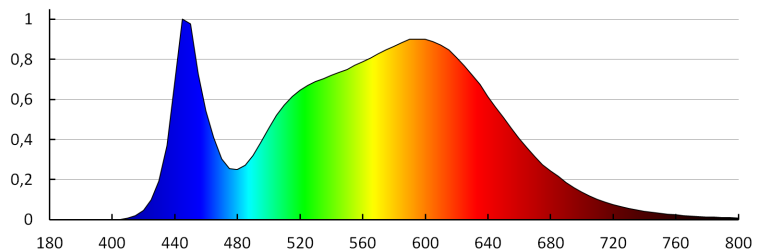

ЛОГИСТИЧНИ ДАННИ:

Как е опаковано: 10
Количество бройки в междинна опаковка: 1
Количество бройки в сборна опаковка: 10
Количество бройки в ред върху палет: 40
Единично нето тегло [g]: 1100
Грамаж [g]: 1378
Дължина на единична опаковка [cm]: 33.5
Ширина на единична опаковка [cm]: 5.5
Височина на единична опаковка [cm]: 33.5
Тегло на кашон [kg]: 13.78
Ширина на кашон [cm]: 35
Височина на кашон [cm]: 36.5
Дължина на кашон [cm]: 57
Вместимост на кашон [m³]: 0.072818

KANLUX S.A. (kat 26447) VARSO LED 24W-NW-L / LDC (Polar)