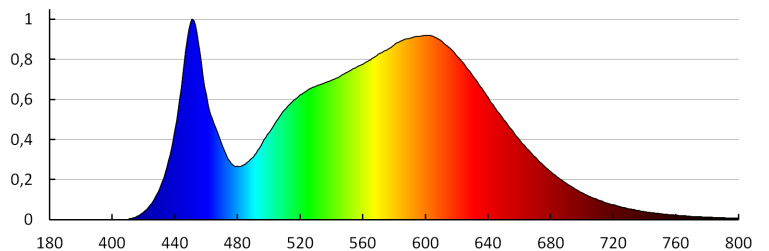

ЛОГИСТИЧНИ ДАННИ:

Как е опаковано: 10

Количество бройки в междинна опаковка: 1

Количество бройки в сборна опаковка: 10

Единично нето тегло [g]: 1248

Грамаж [g]: 1500

Дължина на единична опаковка [cm]: 33.5

Ширина на единична опаковка [cm]: 5.5

Височина на единична опаковка [cm]: 33.5

Тегло на кашон [kg]: 15

Ширина на кашон [cm]: 35.5

Височина на кашон [cm]: 35.5

Дължина на кашон [cm]: 57

Вместимост на кашон [m³]: 0.071834

KANLUX S.A. (kat 26449) VARSO HI 36W-NW-L / LDC (Polar)