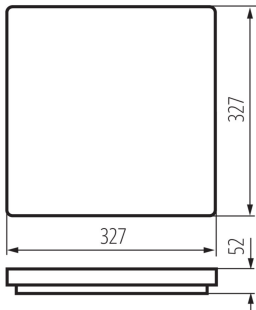

LED плафониера