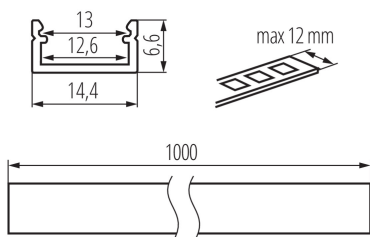

26544 PROFILO J

Алуминиев профил

5905339265449

ОБЩИ ДАННИ:

Цвят: anodised

Дължина [mm]: 1000

Широчина [mm]: 14.4

Височина [mm]: 6.6

ТЕХНИЧЕСКИ ДАННИ:

Материал: сплав на алуминий

ЛОГИСТИЧНИ ДАННИ:

Мерна единица: комплект

Как е опаковано: 10

Количество бройки в междинна опаковка: 1

Количество бройки в сборна опаковка: 10

Единично нето тегло [g]: 640

Грамаж [g]: 822

Дължина на единична опаковка [cm]: 106

Ширина на единична опаковка [cm]: 6.5

Височина на единична опаковка [cm]: 6.5

Тегло на кашон [kg]: 8.22

Ширина на кашон [cm]: 34

Височина на кашон [cm]: 14

Дължина на кашон [cm]: 107.5

Вместимост на кашон [m³]: 0.05117

АКСЕСОАРИ:

26564 SHADE J/K-FR

Дифузер с матов ефект за алуминиев профил, комплект 10 бр., SHADE J/K-FR(26564)

26566 SHADE J/K-FR 2m

Дифузер с матов ефект за алуминиев профил, комплект 10 бр., SHADE J/K-FR 2m(26566)