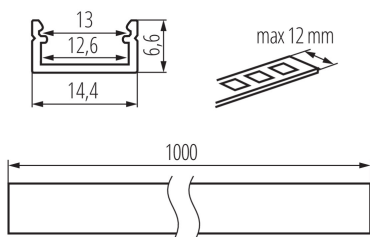

26546 PROFILO J-W

Алуминиев профил

5905339265463

ОБЩИ ДАННИ:

Цвят: бял

Дължина [mm]: 1000

Широчина [mm]: 14.4

Височина [mm]: 6.6

ТЕХНИЧЕСКИ ДАННИ:

Материал: сплав на алуминий

ЛОГИСТИЧНИ ДАННИ:

Мерна единица: комплект

Как е опаковано: 10

Количество бройки в междинна опаковка: 1

Количество бройки в сборна опаковка: 10

Единично нето тегло [g]: 680

Грамаж [g]: 870

Дължина на единична опаковка [cm]: 106

Ширина на единична опаковка [cm]: 6.5

Височина на единична опаковка [cm]: 6.5

Тегло на кашон [kg]: 8.7

Ширина на кашон [cm]: 34

Височина на кашон [cm]: 14

Дължина на кашон [cm]: 107.5

Вместимост на кашон [m³]: 0.05117

АКСЕСОАРИ:

26564 SHADE J/K-FR Дифузер с матов ефект за алуминиев профил, комплект 10 бр., SHADE J/K-FR(26564)

26566 SHADE J/K-FR 2m Дифузер с матов ефект за алуминиев профил, комплект 10 бр., SHADE J/K-FR 2m(26566)