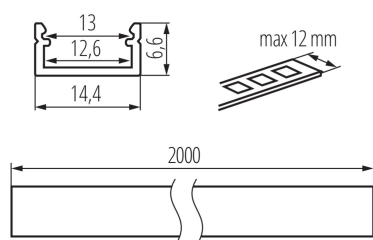

Алуминиев профил

5905339265470

ОБЩИ ДАННИ:

Цвят: бял

Дължина [mm]: 2000

Широчина [mm]: 14.4

Височина [mm]: 6.6

ТЕХНИЧЕСКИ ДАННИ:

Материал: сплав на алуминий

ЛОГИСТИЧНИ ДАННИ:

Мерна единица: комплект

Как е опаковано: 10

Количество бройки в междинна опаковка: 1

Количество бройки в сборна опаковка: 10

Единично нето тегло [g]: 1380

Грамаж [g]: 1731

Дължина на единична опаковка [cm]: 205

Ширина на единична опаковка [cm]: 6.5

Височина на единична опаковка [cm]: 6.5

Тегло на кашон [kg]: 17.31

Ширина на кашон [cm]: 34

Височина на кашон [cm]: 14

Дължина на кашон [cm]: 207