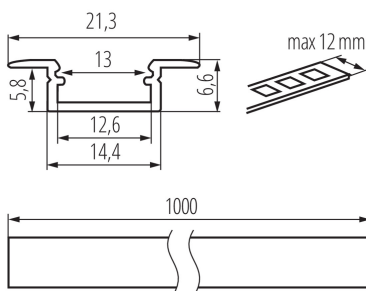

Алуминиев профил

5905339265487

ОБЩИ ДАННИ:

Цвят: anodised

Дължина [mm]: 1000

Широчина [mm]: 21.3

Височина [mm]: 6.6

ТЕХНИЧЕСКИ ДАННИ:

Материал: сплав на алуминий

ЛОГИСТИЧНИ ДАННИ:

Мерна единица: комплект

Как е опаковано: 10

Количество бройки в междинна опаковка: 1

Количество бройки в сборна опаковка: 10

Единично нето тегло [g]: 740

Грамаж [g]: 930

Дължина на единична опаковка [cm]: 106

Ширина на единична опаковка [cm]: 6.5

Височина на единична опаковка [cm]: 6.5

Тегло на кашон [kg]: 9.3

Ширина на кашон [cm]: 34

Височина на кашон [cm]: 14

Дължина на кашон [cm]: 107.5