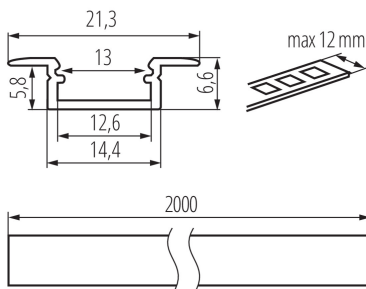

26549 PROFILO K 2m

Алуминиев профил

5905339265494

ОБЩИ ДАННИ:

Цвят: anodised

Дължина [mm]: 2000

Широчина [mm]: 21.3

Височина [mm]: 6.6

ТЕХНИЧЕСКИ ДАННИ:

Материал: сплав на алуминий

ЛОГИСТИЧНИ ДАННИ:

Мерна единица: комплект

Как е опаковано: 10

Количество бройки в междинна опаковка: 1

Количество бройки в сборна опаковка: 10

Единично нето тегло [g]: 1480

Грамаж [g]: 1851

Дължина на единична опаковка [cm]: 205

Ширина на единична опаковка [cm]: 6.5

Височина на единична опаковка [cm]: 6.5

Тегло на кашон [kg]: 18.51

Ширина на кашон [cm]: 34

Височина на кашон [cm]: 14

Дължина на кашон [cm]: 207

Вместимост на кашон [m³]: 0.098532

АКСЕСОАРИ:

26564 SHADE J/K-FR

Дифузер с матов ефект за алуминиев профил, комплект 10 бр., SHADE J/K-FR(26564)

26566 SHADE J/K-FR 2m

Дифузер с матов ефект за алуминиев профил, комплект 10 бр., SHADE J/K-FR 2m(26566)