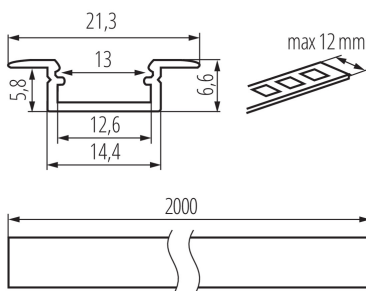

### ОБЩИ ДАННИ:

Цвят: бял

Дължина [mm]: 2000

Широчина [mm]: 21.3

Височина [mm]: 6.6

### ЛОГИСТИЧНИ ДАННИ:

Мерна единица: комплект

Как е опаковано: 10

Количество бройки в междинна опаковка: 1

Количество бройки в сборна опаковка: 10

Единично нето тегло [g]: 1520

Грамаж [g]: 1891

Дължина на единична опаковка [cm]: 205

Ширина на единична опаковка [cm]: 6.5

Височина на единична опаковка [cm]: 6.5

Тегло на кашон [kg]: 18.91

Ширина на кашон [cm]: 34

Височина на кашон [cm]: 14

Дължина на кашон [cm]: 207

Вместимост на кашон [m<sup>3</sup>]: 0.098532