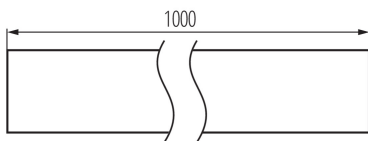

26552 PROFILO F

Алуминиев профил

5905339265524

ОБЩИ ДАННИ:

Цвят: anodised

Дължина [mm]: 1000

Широчина [mm]: 12

Височина [mm]: 12

ТЕХНИЧЕСКИ ДАННИ:

Материал: сплав на алуминий

ЛОГИСТИЧНИ ДАННИ:

Мерна единица: комплект

Как е опаковано: 10

Количество бройки в междинна опаковка: 1

Количество бройки в сборна опаковка: 10

Единично нето тегло [g]: 870

Грамаж [g]: 1060

Дължина на единична опаковка [cm]: 106

Ширина на единична опаковка [cm]: 6.5

Височина на единична опаковка [cm]: 6.5

Тегло на кашон [kg]: 10.6

Ширина на кашон [cm]: 34

Височина на кашон [cm]: 14

Дължина на кашон [cm]: 107.5

Вместимост на кашон [m³]: 0.05117