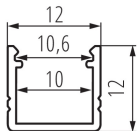

26552 PROFILO F

Алуминиев профил

5905339265524

ОБЩИ ДАННИ:

Цвят: anodised

Дължина [mm]: 1000

Широчина [mm]: 12

Височина [mm]: 12

ТЕХНИЧЕСКИ ДАННИ:

Материал: сплав на алуминий

ЛОГИСТИЧНИ ДАННИ:

Мерна единица: комплект

Как е опаковано: 10

Количество бройки в междинна опаковка: 1

Количество бройки в сборна опаковка: 10

Единично нето тегло [g]: 870

Грамаж [g]: 1060

Дължина на единична опаковка [cm]: 106

Ширина на единична опаковка [cm]: 6.5

Височина на единична опаковка [cm]: 6.5

Тегло на кашон [kg]: 10.6

Ширина на кашон [cm]: 34

Височина на кашон [cm]: 14

Дължина на кашон [cm]: 107.5

Вместимост на кашон [m³]: 0.05117