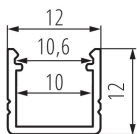

26553 PROFILO F 2m

Алуминиев профил

5905339265531

ОБЩИ ДАННИ:

Цвят: anodised

Дължина [mm]: 2000

Широчина [mm]: 12

Височина [mm]: 12

ТЕХНИЧЕСКИ ДАННИ:

Материал: сплав на алуминий

ЛОГИСТИЧНИ ДАННИ:

Мерна единица: комплект

Как е опаковано: 10

Количество бройки в междинна опаковка: 1

Количество бройки в сборна опаковка: 10

Единично нето тегло [g]: 1740

Грамаж [g]: 2111

Дължина на единична опаковка [cm]: 205

Ширина на единична опаковка [cm]: 6.5

Височина на единична опаковка [cm]: 6.5

Тегло на кашон [kg]: 21.11

Ширина на кашон [cm]: 34

Височина на кашон [cm]: 14

Дължина на кашон [cm]: 207

Вместимост на кашон [m³]: 0.098532