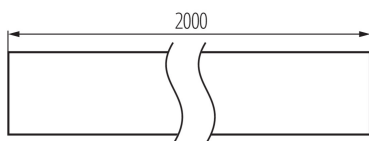

26553 PROFILO F 2m

Алуминиев профил

5905339265531

ОБЩИ ДАННИ:

Цвят: anodised

Дължина [mm]: 2000

Широчина [mm]: 12

Височина [mm]: 12

ТЕХНИЧЕСКИ ДАННИ:

Материал: сплав на алуминий

ЛОГИСТИЧНИ ДАННИ:

Мерна единица: комплект

Как е опаковано: 10

Количество бройки в междинна опаковка: 1

Количество бройки в сборна опаковка: 10

Единично нето тегло [g]: 1740

Грамаж [g]: 2111

Дължина на единична опаковка [cm]: 205

Ширина на единична опаковка [cm]: 6.5

Височина на единична опаковка [cm]: 6.5

Тегло на кашон [kg]: 21.11

Ширина на кашон [cm]: 34

Височина на кашон [cm]: 14

Дължина на кашон [cm]: 207

Вместимост на кашон [m³]: 0.098532