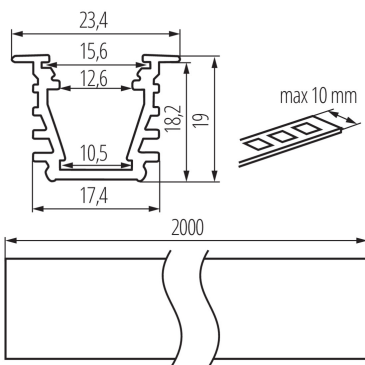

### ОБЩИ ДАННИ:

Цвят: anodised

Дължина [mm]: 2000

Широчина [mm]: 23.4

Височина [mm]: 19

### ЛОГИСТИЧНИ ДАННИ:

Мерна единица: комплект

Как е опаковано: 10

Количество бройки в междинна опаковка: 1

Количество бройки в сборна опаковка: 10

Единично нето тегло [g]: 4260

Грамаж [g]: 4631

Дължина на единична опаковка [cm]: 205

Ширина на единична опаковка [cm]: 6.5

Височина на единична опаковка [cm]: 6.5

Тегло на кашон [kg]: 46.31

Ширина на кашон [cm]: 34

Височина на кашон [cm]: 14

Дължина на кашон [cm]: 207

Вместимост на кашон [m<sup>3</sup>]: 0.098532