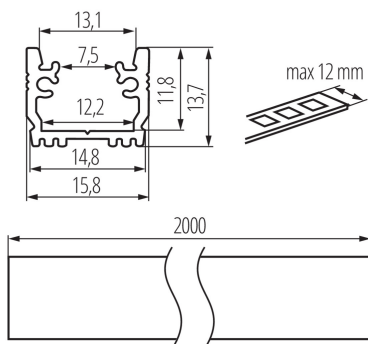

Алуминиев профил

5905339265593

ОБЩИ ДАННИ:

Цвят: anodised

Дължина [mm]: 2000

Широчина [mm]: 15.8

Височина [mm]: 13.7

ТЕХНИЧЕСКИ ДАННИ:

Материал: сплав на алуминий

ЛОГИСТИЧНИ ДАННИ:

Мерна единица: комплект

Как е опаковано: 10

Количество бройки в междинна опаковка: 1

Количество бройки в сборна опаковка: 10

Единично нето тегло [g]: 3240

Грамаж [g]: 1985

Дължина на единична опаковка [cm]: 205

Ширина на единична опаковка [cm]: 6.5

Височина на единична опаковка [cm]: 6.5

Тегло на кашон [kg]: 19.85

Ширина на кашон [cm]: 34

Височина на кашон [cm]: 14

Дължина на кашон [cm]: 207