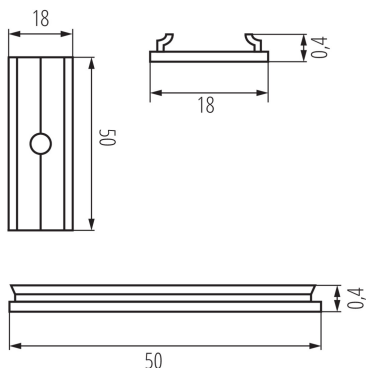

26563 CONNECT C/D/E/I

Съединителен елемент за алуминиеви профили

5905339265630

ОБЩИ ДАННИ:

Цвят: алуминий

ТЕХНИЧЕСКИ ДАННИ:

Материал: сплав на алуминий

ЛОГИСТИЧНИ ДАННИ:

Как е опаковано: 50

Количество бройки в междинна опаковка: 1

Количество бройки в сборна опаковка: 50

Единично нето тегло [g]: 4

Грамаж [g]: 5.88

Дължина на единична опаковка [cm]: 10

Ширина на единична опаковка [cm]: 0.5

Височина на единична опаковка [cm]: 16.5

Тегло на кашон [kg]: 0.294

Ширина на кашон [cm]: 10.5

Височина на кашон [cm]: 7

Дължина на кашон [cm]: 16

Вместимост на кашон [m³]: 0.001176