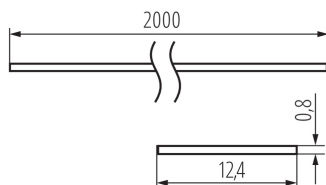

26567 SHADE J/K-W 2m

Дифузер за алуминиеви профили

5905339265678

ОБЩИ ДАННИ:

Цвят: бял

Дължина [mm]: 2000

ТЕХНИЧЕСКИ ДАННИ:

Материал: пластмаса

Материал на дифузера: пластмаса

ЛОГИСТИЧНИ ДАННИ:

Мерна единица: комплект

Как е опаковано: 10

Количество бройки в междинна опаковка: 1

Количество бройки в сборна опаковка: 10

Единично нето тегло [g]: 180

Грамаж [g]: 516

Дължина на единична опаковка [cm]: 205

Ширина на единична опаковка [cm]: 6.5

Височина на единична опаковка [cm]: 6.5

Тегло на кашон [kg]: 5.16

Ширина на кашон [cm]: 34

Височина на кашон [cm]: 14

Дължина на кашон [cm]: 207

Вместимост на кашон [m³]: 0.098532