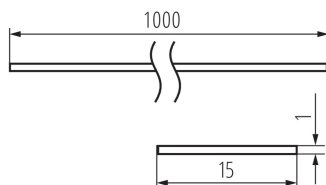

26574 SHADE C/D/E/I-W

Дифузер за алуминиеви профили

5905339265746

ОБЩИ ДАННИ:

Цвят: бял

Дължина [mm]: 1000

Широчина [mm]: 15.2

Височина [mm]: 0.8

ЛОГИСТИЧНИ ДАННИ:

Мерна единица: комплект

Как е опаковано: 10

Количество бройки в междинна опаковка: 1

Количество бройки в сборна опаковка: 10

Единично нето тегло [g]: 110

Грамаж [g]: 283

Дължина на единична опаковка [cm]: 106

Ширина на единична опаковка [cm]: 6.5

Височина на единична опаковка [cm]: 6.5

Тегло на кашон [kg]: 2.83

Ширина на кашон [cm]: 34

Височина на кашон [cm]: 14

Дължина на кашон [cm]: 107.5

Вместимост на кашон [m³]: 0.05117