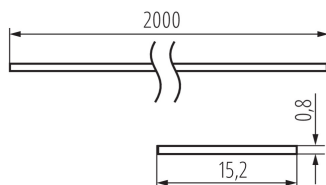

26575 SHADE C/D/E/I-W 2M

Дифузер за алуминиеви профили

5905339265753

ОБЩИ ДАННИ:

Цвят: бял

Дължина [mm]: 2000

Широчина [mm]: 15.2

Височина [mm]: 0.8

ЛОГИСТИЧНИ ДАННИ:

Мерна единица: комплект

Как е опаковано: 10

Количество бройки в междинна опаковка: 1

Количество бройки в сборна опаковка: 10

Единично нето тегло [g]: 220

Грамаж [g]: 565

Дължина на единична опаковка [cm]: 205

Ширина на единична опаковка [cm]: 6.5

Височина на единична опаковка [cm]: 6.5

Тегло на кашон [kg]: 5.65

Ширина на кашон [cm]: 34

Височина на кашон [cm]: 14

Дължина на кашон [cm]: 207

Вместимост на кашон [m³]: 0.098532