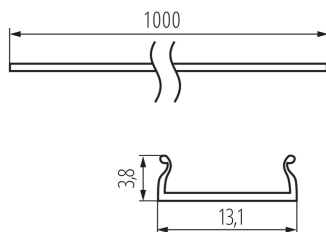

### ОБЩИ ДАННИ:

Цвят: бял

Дължина [mm]: 1000

### ЛОГИСТИЧНИ ДАННИ:

Мерна единица: комплект

Как е опаковано: 10

Количество бройки в междинна опаковка: 1

Количество бройки в сборна опаковка: 10

Единично нето тегло [g]: 188

Грамаж [g]: 370

Дължина на единична опаковка [cm]: 106

Ширина на единична опаковка [cm]: 6.5

Височина на единична опаковка [cm]: 6.5

Тегло на кашон [kg]: 3.7

Ширина на кашон [cm]: 34

Височина на кашон [cm]: 14

Дължина на кашон [cm]: 107.5

Вместимост на кашон [m<sup>3</sup>]: 0.05117