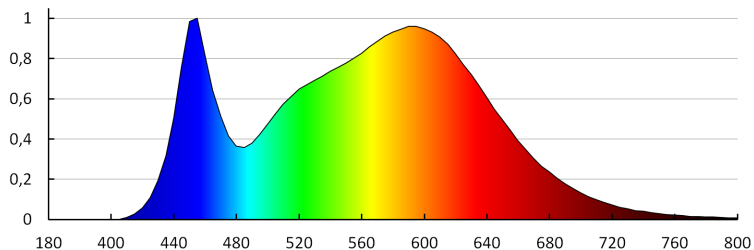

ЛОГИСТИЧНИ ДАННИ:

Как е опаковано: 10

Количество бройки в междинна опаковка: 1

Количество бройки в сборна опаковка: 10

Единично нето тегло [g]: 456

Грамаж [g]: 640

Дължина на единична опаковка [cm]: 62.5

Ширина на единична опаковка [cm]: 7.5

Височина на единична опаковка [cm]: 6

Тегло на кашон [kg]: 6.4

Ширина на кашон [cm]: 32

Височина на кашон [cm]: 17

Дължина на кашон [cm]: 65

Вместимост на кашон [m³]: 0.03536

KANLUX S.A. (kat 26700) ROLSO LED IP44 15W-NW / Krzywa rozsyłu światła (biegunowo)