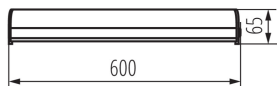

Стенно LED IP44 осветително тяло