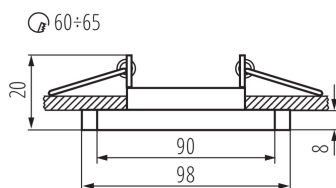

Пръстен на точково осветително тяло

5905339267146

Широката гама модели осветителни тела Kanlux MORTA ще ви позволи да реализирате оригинална аранжировка във всеки дом. Kanlux MORTA отговаря на очакванията на всички, които ценят продуктите с високо качество, които се отличават с интересен и оригинален дизайн.

ОБЩИ ДАННИ:

Цвят: сребърен

Необходимост от използване на самоекраниращи лампи: да

Място на монтаж: за вграждане в таван

Място на приложение: на закрито

Минимално разстояние от осветявания обект: 0,5m

декоративен пръстен без керамична фасунга: да

Продуктът не е подходящ за прикриване с

термоизолационен материал: да

Дължина [mm]: 98

Широчина [mm]: 90

Височина [mm]: 20

Монтажен отвор [mm]: Ø60-65

ТЕХНИЧЕСКИ ДАННИ:

Номинално напрежение [V]: 12 AC; 12 DC; 220-240 AC

Максимална мощност [W]: max 10

Категория на защита от токов удар: II/III

Източник на светлина: MR16/PAR16

източник на светлина включен в комплекта: не

Цокъл: Gx5,3/GU10

Обхват на околната температура, на която може да бъде изложен продуктът [°C]: 5÷25

Материал на корпуса: стъкло

Ъглова настройка на осветителното тяло: none

Степен на защита IP: 20

ЛОГИСТИЧНИ ДАННИ:

Как е опаковано: 50

Количество бройки в междинна опаковка: 1

Количество бройки в сборна опаковка: 50

Единично нето тегло [g]: 94

Грамаж [g]: 124

Дължина на единична опаковка [cm]: 10

Ширина на единична опаковка [cm]: 2.5

Височина на единична опаковка [cm]: 10

Тегло на кашон [kg]: 6.2

Ширина на кашон [cm]: 21.5