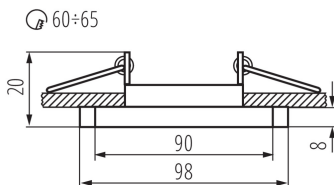

Пръстен на точково осветително тяло

5905339267153

Широката гама модели осветителни тела Kanlux MORTA ще ви позволи да реализирате оригинална аранжировка във всеки дом. Kanlux MORTA отговаря на очакванията на всички, които ценят продуктите с високо качество, които се отличават с интересен и оригинален дизайн.

ОБЩИ ДАННИ:

Цвят: черен

Необходимост от използване на самоекраниращи лампи: да

Място на монтаж: за вграждане в таван

Място на приложение: на закрито

Минимално разстояние от осветявания обект: 0,5m

декоративен пръстен без керамична фасунга: да

Продуктът не е подходящ за прикриване с

термоизолационен материал: да

Дължина [mm]: 98

Широчина [mm]: 90

Височина [mm]: 20

Монтажен отвор [mm]: Ø60-65

ТЕХНИЧЕСКИ ДАННИ:

Номинално напрежение [V]: 12 AC; 12 DC; 220-240 AC

Максимална мощност [W]: max 10

Категория на защита от токов удар: II/III

Източник на светлина: MR16/PAR16

източник на светлина включен в комплекта: не

Цокъл: Gx5,3/GU10

Обхват на околната температура, на която може да бъде изложен продуктът [°C]: 5÷25

Материал на корпуса: стъкло

Ъглова настройка на осветителното тяло: none

Степен на защита IP: 20

ЛОГИСТИЧНИ ДАННИ:

Как е опаковано: 50

Количество бройки в междинна опаковка: 1

Количество бройки в сборна опаковка: 50

Единично нето тегло [g]: 94

Грамаж [g]: 124

Дължина на единична опаковка [cm]: 10

Ширина на единична опаковка [cm]: 2.5

Височина на единична опаковка [cm]: 10

Тегло на кашон [kg]: 6.2

Ширина на кашон [cm]: 21.5