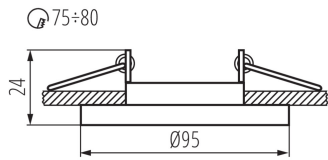

**Ширина на единична опаковка [cm]:** 4.5

**Височина на единична опаковка [cm]:** 11

**Тегло на кашон [kg]:** 8.96

**Ширина на кашон [cm]:** 25

Пръстен на точково осветително тяло

Височина на кашон [cm]: 24.5