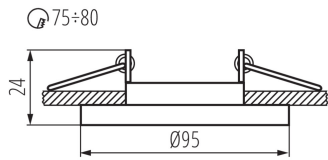

Продуктът не е подходящ за прикриване с термоизолационен материал: да

Височина [mm]: 24

Диаметър [mm]: 95

Монтажен отвор [mm]: Ø75-80

ТЕХНИЧЕСКИ ДАННИ:

Номинално напрежение [V]: 12 AC; 12 DC; 220-240 AC

Максимална мощност [W]: max 10

Материал на корпуса: стъкло

Ъглова настройка на осветителното тяло: в една ос

Ъглова настройка на осветителното тяло [°]: 30

Степен на защита IP: 20

ЛОГИСТИЧНИ ДАННИ:

Как е опаковано: 50

Количество бройки в междинна опаковка: 1

Количество бройки в сборна опаковка: 50

Единично нето тегло [g]: 140

Грамаж [g]: 179.2

Дължина на единична опаковка [cm]: 11

Ширина на единична опаковка [cm]: 4.5

Височина на единична опаковка [cm]: 11

Тегло на кашон [kg]: 8.96

Ширина на кашон [cm]: 25

Пръстен на точково осветително тяло

Височина на кашон [cm]: 24.5

Дължина на кашон [cm]: 56

Вместимост на кашон [m³]: 0.0343

ДОПЪЛНИТЕЛНА ИНФОРМАЦИЯ:

- декоративен пръстен без керамична фасунга