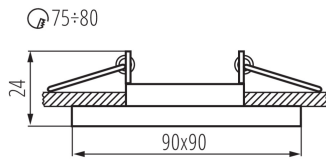

**Ширина на единична опаковка [cm]:** 4.5

**Височина на единична опаковка [cm]:** 11

**Тегло на кашон [kg]:** 10.06

Пръстен на точково осветително тяло

Ширина на кашон [cm]: 25  
Височина на кашон [cm]: 24.5  
Дължина на кашон [cm]: 56  
Вместимост на кашон [m<sup>3</sup>]: 0.0343