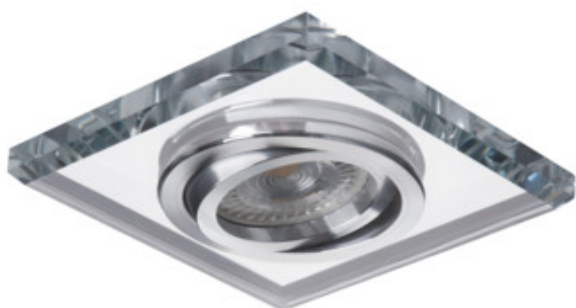

Пръстен на точково осветително тяло

5905339267184

DESIGN  
unique

Широката гама модели осветителни тела Kanlux MORTA ще ви позволи да реализирате оригинална аранжировка във всеки дом. Kanlux MORTA отговаря на очакванията на всички, които ценят продуктите с високо качество, които се отличават с интересен и оригинален дизайн.

### ОБЩИ ДАННИ:

**Цвят:** сребърен

**Необходимост от използване на самоекраниращи лампи:** да

**Място на монтаж:** за вграждане в таван

**Място на приложение:** на закрито

**Минимално разстояние от осветявания обект:** 0,5m  
**декоративен пръстен без керамична фасунга:** да

**Цокъл:** Gx5,3/GU10

**Обхват на околната температура, на която може да бъде изложен продуктът [°C]:** 5÷25

**Материал на корпуса:** стъкло

**Ъглова настройка на осветителното тяло:** в една ос

**Ъглова настройка на осветителното тяло [°]:** 30