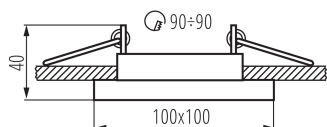

Семейството осветителни тела Kanlux ARET представлява декоративни пръстени, изработени от алуминиева сплав и стоманена ламарина. Тези луни са без фасунга – сами решаваме дали да добавим фасунга GZ10 или GX5.3. Това ни позволява да подберем източника на светлина към инсталацията, която имаме в даденото помещение. Kanlux ARET са подходящи като помощно осветление както в дома, баровете или ресторантите, така и навсякъде, където искаме да акцентираме върху интересната аранжировка на помещенията или да подчертаем отделен нейн фрагмент.

ОБЩИ ДАННИ:

Цвят: бял/черен

Необходимост от използване на самоекраниращи лампи: да

Място на монтаж: за вграждане в таван

Място на приложение: на закрито

Минимално разстояние от осветявания обект: 0,5m

декоративен пръстен без керамична фасунга: да

Сменяем източник на светлина: да

Продуктът не е подходящ за прикриване с термоизолационен материал: да

Дължина [mm]: 100

Широчина [mm]: 100

Височина [mm]: 40

Монтажен отвор [mm]: 90x90

ТЕХНИЧЕСКИ ДАННИ:

Номинално напрежение [V]: 12 AC; 12 DC; 220-240 AC

Максимална мощност [W]: max 10

Категория на защита от токов удар: II/III

Източник на светлина: MR16/PAR16

източник на светлина включен в комплекта: не

Цокъл (Източник на светлина): Gx5,3/GU10

Обхват на околната температура, на която може да бъде изложен продуктът [°C]: 5÷25

Материал на корпуса: сплав на алуминий

Ъглова настройка на осветителното тяло: в една ос

Ъглова настройка на осветителното тяло [°]: 20

Степен на защита IP: 20

ЛОГИСТИЧНИ ДАННИ:

Мерна единица: брой