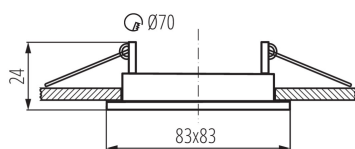

Пръстен на точково осветително тяло

5905339267313

Kanlux ALOR е богат цветово набор от едни от най-популярните таванни луни с диаметър 8,3 см. Тези луни не притежават керамична фасунга в комплекта. Можем да използваме фасунга, която ще отговаря на цокъл GU10 или Gx5,3, което ще ни позволи да използваме подходящи източници на светлина.

ОБЩИ ДАННИ:

Цвят: матово бяло

Необходимост от използване на самоекраниращи лампи: да

Място на монтаж: за вграждане в таван

Място на приложение: на закрито

Минимално разстояние от осветявания обект: 0,5m

декоративен пръстен без керамична фасунга: да

Сменяем източник на светлина: да

Продуктът не е подходящ за прикриване с

термоизолационен материал: да

Дължина [mm]: 83

Широчина [mm]: 83

Височина [mm]: 24

Монтажен отвор [mm]: Ø70

ТЕХНИЧЕСКИ ДАННИ:

Дължина на кашон [cm]: 44.5

Вместимост на кашон [m³]: 0.02136

ДОПЪЛНИТЕЛНА ИНФОРМАЦИЯ:

- декоративен пръстен без керамична фасунга