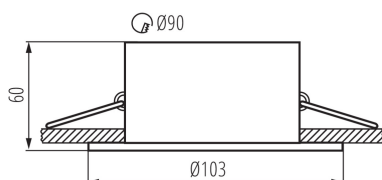

Пръстен на точково осветително тяло

5905339267382

Kanlux APRILA е семейство бели декоративни пръстени, изработени от алуминий. Kanlux APRILA има овална форма и възможност за регулиране на ъгъла на падане на светлината в обхват от 20 градуса. В телата можем да използваме фасунга JDR или MR-16, което ще ни позволи да използваме подходящи източници на светлина.

ОБЩИ ДАННИ:

Цвят: матово бяло

Необходимост от използване на самоекраниращи лампи: да

Място на монтаж: за вграждане в таван

Място на приложение: на закрито

Минимално разстояние от осветявания обект: 0,5m
декоративен пръстен без керамична фасунга: да

Продуктът не е подходящ за прикриване с термоизолационен материал: да

Височина [mm]: 60

Диаметър [mm]: 103

Монтажен отвор [mm]: Ø90

ТЕХНИЧЕСКИ ДАННИ:

Номинално напрежение [V]: 12 AC; 12 DC; 220-240 AC

Максимална мощност [W]: max 10

Категория на защита от токов удар: II/III

Източник на светлина: MR16/PAR16

източник на светлина включен в комплекта: не

Цокъл: Gx5,3/GU10

Обхват на околната температура, на която може да бъде изложен продуктът [°C]: 5÷25

Материал на корпуса: сплав на алуминий

Ъглова настройка на осветителното тяло: в една ос

Ъглова настройка на осветителното тяло [°]: 20

Степен на защита IP: 20

ЛОГИСТИЧНИ ДАННИ:

Как е опаковано: 50

Количество бройки в междинна опаковка: 1

Количество бройки в сборна опаковка: 50

Единично нето тегло [g]: 120

Грамаж [g]: 157.2

Дължина на единична опаковка [cm]: 11.5

Ширина на единична опаковка [cm]: 11.5

Височина на единична опаковка [cm]: 7

Тегло на кашон [kg]: 7.86