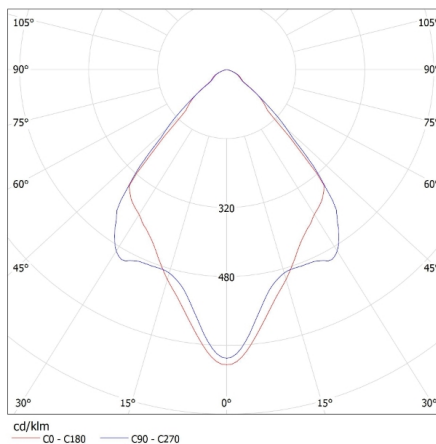

ДОПЪЛНИТЕЛНА ИНФОРМАЦИЯ:

- декоративен пръстен без керамична фасунга

KANLUX S.A. (kat 26738) APRILA DTO-W i PRO GU10 LED 7W / LDC (Polar)