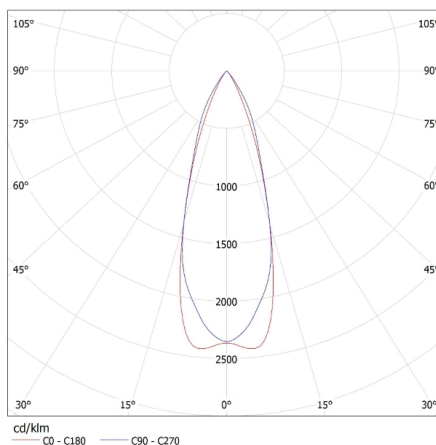

KANLUX S.A. (kat 26738) APRILA DTO-W i PRO GU10 LED 7WS3 / LDC (Polar)