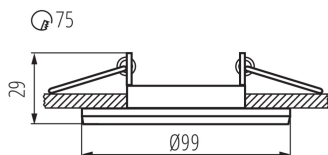

Пръстен на точково осветително тяло

5905339267405

Декоративните пръстени Kanlux COLIE дават възможност за реализация на изключително оригинални аранжировки във всеки дом. Характеризират се с елегантен и оригинален дизайн, едновременно с това осигурявайки дискретно разпръскване на светлината. Серията COLIE е предназначена за вграждане в тавана. Идеална е като помощно осветление както в дома, баровете или ресторантите, така и навсякъде, където искаме да акцентираме върху интересната аранжировка на помещенията.

ОБЩИ ДАННИ:

Цвят: матово бяло

Необходимост от използване на самоекраниращи лампи: да

Място на монтаж: за вграждане в таван

Място на приложение: на закрито

Минимално разстояние от осветявания обект: 0,5m

декоративен пръстен без керамична фасунга: да

Продуктът не е подходящ за прикриване с

термоизолационен материал: да

Височина [mm]: 29

Диаметър [mm]: 99

Монтажен отвор [mm]: Ø75

ТЕХНИЧЕСКИ ДАННИ:

Номинално напрежение [V]: 12 AC; 12 DC; 220-240 AC

Максимална мощност [W]: max 10

Категория на защита от токов удар: II/III

Източник на светлина: MR16/PAR16

източник на светлина включен в комплекта: не

Цокъл: Gx5,3/GU10

Обхват на околната температура, на която може да бъде изложен продуктът [°C]: 5÷25

Материал на корпуса: сплав на алуминий

Ъглова настройка на осветителното тяло: в една ос

Ъглова настройка на осветителното тяло [°]: 15

Степен на защита IP: 20

ЛОГИСТИЧНИ ДАННИ:

Как е опаковано: 100

Количество бройки в междинна опаковка: 1

Количество бройки в сборна опаковка: 100

Единично нето тегло [g]: 72