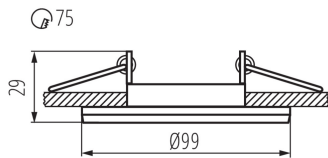

### Пръстен на точково осветително тяло

Грамаж [g]: 105.3

Дължина на единична опаковка [cm]: 11

Ширина на единична опаковка [cm]: 4.5

Височина на единична опаковка [cm]: 11

Тегло на кашон [kg]: 10.53

Ширина на кашон [cm]: 26