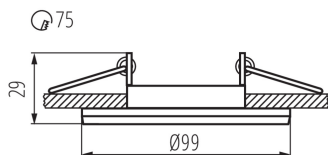

Пръстен на точково осветително тяло

5905339267443

Декоративните пръстени Kanlux COLIE дават възможност за реализация на изключително оригинални аранжировки във всеки дом. Характеризират се с елегантен и оригинален дизайн, едновременно с това осигурявайки дискретно разпръскване на светлината. Серията COLIE е предназначена за вграждане в тавана. Идеална е като помощно осветление както в дома, баровете или ресторантите, така и навсякъде, където искаме да акцентираме върху интересната аранжировка на помещенията.

ОБЩИ ДАННИ:

Цвят: сив

Необходимост от използване на самоекраниращи лампи: да

Място на монтаж: за вграждане в таван

Място на приложение: на закрито

Минимално разстояние от осветявания обект: 0,5m

декоративен пръстен без керамична фасунга: да

Продуктът не е подходящ за прикриване с

термоизолационен материал: да

Височина [mm]: 29

Диаметър [mm]: 99

Монтажен отвор [mm]: Ø75

ТЕХНИЧЕСКИ ДАННИ:

Номинално напрежение [V]: 12 AC; 12 DC; 220-240 AC

Максимална мощност [W]: max 10

Категория на защита от токов удар: II/III

Източник на светлина: MR16/PAR16

източник на светлина включен в комплекта: не

Цокъл: Gx5,3/GU10

Обхват на околната температура, на която може да бъде изложен продуктът [°C]: 5÷25

Материал на корпуса: сплав на алуминий

Ъглова настройка на осветителното тяло: в една ос

Ъглова настройка на осветителното тяло [°]: 15

Степен на защита IP: 20

ЛОГИСТИЧНИ ДАННИ:

Как е опаковано: 100

Количество бройки в междинна опаковка: 1

Количество бройки в сборна опаковка: 100

Единично нето тегло [g]: 72