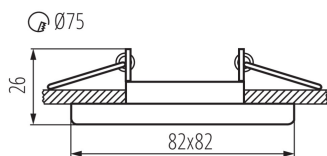

Пръстен на точково осветително тяло

5905339267498

Луните Kanlux NESTA са достъпни във версия с подвижен пръстен, който дава възможност източникът на светлина да бъде насочен в желаната посока, и с неподвижен пръстен. Осветителните тела, предназначени за вграждане в таван, ще бъдат идеални като помощно осветление в домовете, кафенетата, ресторантите - навсякъде, където искаме да акцентираме върху интересната аранжировка на помещението. Съчетани в група, осветителните тела могат успешно да изпълняват функцията и на основно осветление.

ОБЩИ ДАННИ:

Цвят: матово бяло

Необходимост от използване на самоекраниращи лампи: да

Място на монтаж: за вграждане в таван

Място на приложение: на закрито

Минимално разстояние от осветявания обект: 0,5m

декоративен пръстен без керамична фасунга: да

Продуктът не е подходящ за прикриване с

термоизолационен материал: да

Дължина [mm]: 82

Широчина [mm]: 82

Височина [mm]: 26

Монтажен отвор [mm]: Ø75

ТЕХНИЧЕСКИ ДАННИ:

Номинално напрежение [V]: 12 AC; 12 DC; 220-240 AC

Максимална мощност [W]: max 10

Категория на защита от токов удар: II/III

Източник на светлина: MR16/PAR16

източник на светлина включен в комплекта: не

Цокъл: Gx5,3/GU10

Обхват на околната температура, на която може да бъде изложен продуктът [°C]: 5÷25

Материал на корпуса: сплав на алуминий

Ъглова настройка на осветителното тяло: в една ос

Ъглова настройка на осветителното тяло [°]: 30

Степен на защита IP: 20