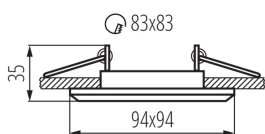

Пръстен на точково осветително тяло

5905339267535

Декоративните пръстени Kanlux ALREN се предлагат без фасунги – сами решаваме дали да добавим фасунга GU10 или GX5.3. Осветителните тела за вграждане в тавана ще подхождат идеално като помощно осветление в дома, баровете, ресторантите и навсякъде, където искаме да акцентираме върху интересната аранжировка на помещенията или да подчертаем отделен нейн фрагмент.

ОБЩИ ДАННИ:

Цвят: матово бяло

Необходимост от използване на самоекраниращи лампи: да

Място на монтаж: за вграждане в таван

Място на приложение: на закрито

Минимално разстояние от осветявания обект: 0,5m

декоративен пръстен без керамична фасунга: да

Продуктът не е подходящ за прикриване с термоизолационен материал: да

Дължина [mm]: 94

Широчина [mm]: 94

Височина [mm]: 35

Монтажен отвор [mm]: 80x80

ТЕХНИЧЕСКИ ДАННИ:

Номинално напрежение [V]: 12 AC; 12 DC; 220-240 AC

Максимална мощност [W]: max 35

Категория на защита от токов удар: II/III

Източник на светлина: MR16/PAR16

източник на светлина включен в комплекта: не

Цокъл: Gx5,3/GU10

Обхват на околната температура, на която може да бъде изложен продуктът [°C]: 5÷25

Материал на корпуса: сплав на алуминий

Ъглова настройка на осветителното тяло: в една ос

Ъглова настройка на осветителното тяло [°]: 15

Степен на защита IP: 20

ЛОГИСТИЧНИ ДАННИ:

Как е опаковано: 50

Количество бройки в междинна опаковка: 1

Количество бройки в сборна опаковка: 50

Единично нето тегло [g]: 96

Грамаж [g]: 129

Дължина на единична опаковка [cm]: 10.5