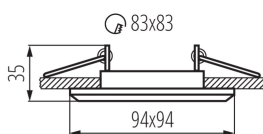

Пръстен на точково осветително тяло

5905339267542

Декоративните пръстени Kanlux ALREN се предлагат без фасунги – сами решаваме дали да добавим фасунга GU10 или GX5.3. Осветителните тела за вграждане в тавана ще подхождат идеално като помощно осветление в дома, баровете, ресторантите и навсякъде, където искаме да акцентираме върху интересната аранжировка на помещенията или да подчертаем отделен нейн фрагмент.

ОБЩИ ДАННИ:

Цвят: черен матов

Необходимост от използване на самоекраниращи лампи: да

Място на монтаж: за вграждане в таван

Място на приложение: на закрито

Минимално разстояние от осветявания обект: 0,5m

декоративен пръстен без керамична фасунга: да

Продуктът не е подходящ за прикриване с термоизолационен материал: да

Дължина [mm]: 94

Широчина [mm]: 94

Височина [mm]: 35

Монтажен отвор [mm]: 80x80

ТЕХНИЧЕСКИ ДАННИ:

Номинално напрежение [V]: 12 AC; 12 DC; 220-240 AC

Максимална мощност [W]: max 35

Категория на защита от токов удар: II/III

Източник на светлина: MR16/PAR16

източник на светлина включен в комплекта: не

Цокъл: Gx5,3/GU10

Обхват на околната температура, на която може да бъде изложен продуктът [°C]: 5÷25

Материал на корпуса: сплав на алуминий

Ъглова настройка на осветителното тяло: в една ос

Ъглова настройка на осветителното тяло [°]: 15

Степен на защита IP: 20

ЛОГИСТИЧНИ ДАННИ:

Как е опаковано: 50

Количество бройки в междинна опаковка: 1

Количество бройки в сборна опаковка: 50

Единично нето тегло [g]: 96

Грамаж [g]: 129

Дължина на единична опаковка [cm]: 10.5