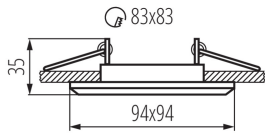

Продуктът не е подходящ за прикриване с термоизолационен материал: да

Дължина [mm]: 94

Широчина [mm]: 94

Височина [mm]: 35

Монтажен отвор [mm]: 80x80

ТЕХНИЧЕСКИ ДАННИ:

Номинално напрежение [V]: 12 AC; 12 DC; 220-240 AC

Материал на корпуса: сплав на алуминий

Ъглова настройка на осветителното тяло: в една ос

Ъглова настройка на осветителното тяло [°]: 15

Степен на защита IP: 20

ЛОГИСТИЧНИ ДАННИ:

Как е опаковано: 50

Количество бройки в междинна опаковка: 1

Количество бройки в сборна опаковка: 50

Единично нето тегло [g]: 96

Грамаж [g]: 129

Дължина на единична опаковка [cm]: 10.5

Пръстен на точково осветително тяло

Ширина на единична опаковка [cm]: 4.5
Височина на единична опаковка [cm]: 10.5
Тегло на кашон [kg]: 6.45
Ширина на кашон [cm]: 23
Височина на кашон [cm]: 25
Дължина на кашон [cm]: 55
Вместимост на кашон [m³]: 0.031625