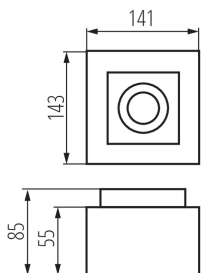

26830 STOBI DLP 50-B

Точково таванно осветително тяло