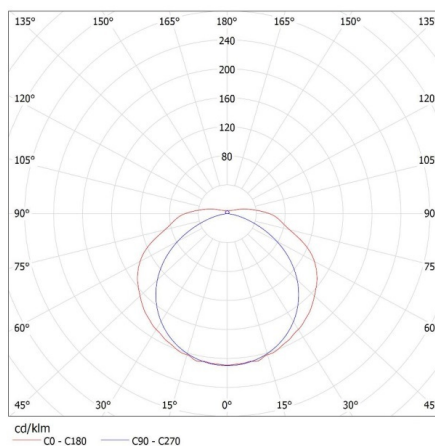

KANLUX S.A. (kat 26961) MEBA 4LED 2X120 PS + GLASSv3 / LDC (Polar)