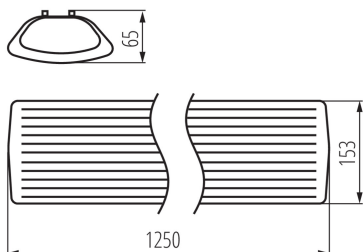

Линейно осветително тяло за тръба LED T8

5905339269614

Kanlux MEBA 4LED е LED версия на линейно осветително тяло Kanlux MEBA. Използваните LED тръби T8 гарантират по-икономична и по-дълготрайна работа, което положително влияе върху комфорта от използването им в козметични и фризьорски салони, както и в офис помещения.

ОБЩИ ДАННИ:

Цвят: бял

Място на монтаж: за монтаж върху таван

Място на приложение: на закрито

Минимално разстояние от осветявания обект: 0,5m

Захранване на лампите T8 LED: едностранно

Дължина [mm]: 1250

Широчина [mm]: 153

Височина [mm]: 65

ТЕХНИЧЕСКИ ДАННИ:

Номинално напрежение [V]: 220-240 AC

Номинална честота [Hz]: 50

Максимална мощност [W]: 2 x max 36

Категория на защита от токов удар: I

Материал на дифузера: PS

Източник на светлина: T8 LED

източник на светлина включен в комплекта: не

Цокъл: G13

Обхват на околната температура, на която може да бъде изложен продуктът [°C]: 5÷25

Материал на корпуса: пластмаса, стомана

Вид присъединение: клеморед с винтови клеми

Обхват на напречните сечения на използваните кабели [mm²): 1-2,5

Степен на защита IP: 20

ЛОГИСТИЧНИ ДАННИ:

Мерна единица: брой

Как е опаковано: 8

Количество бройки в междинна опаковка: 1

Количество бройки в сборна опаковка: 8

Единично нето тегло [g]: 1200

Грамаж [g]: 1620

Дължина на единична опаковка [cm]: 127

Ширина на единична опаковка [cm]: 15.5

Височина на единична опаковка [cm]: 7