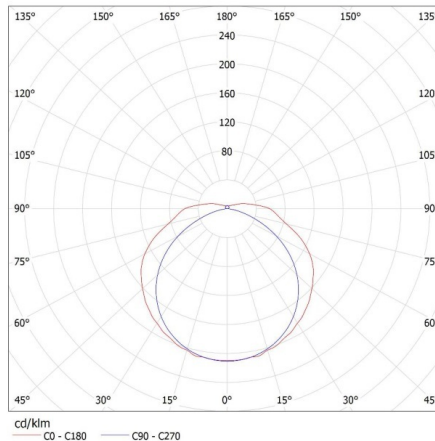

26961 MEBA 4LED 2X120 PS

Линейно осветително тяло за тръба LED T8

KANLUX S.A. (kat 26961) MEBA 4LED 2X120 PS + GLASSv2 / LDC (Polar)