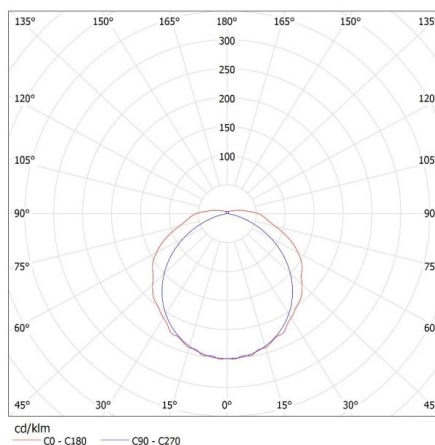

Тегло на кашон [kg]: 12.96

Ширина на кашон [cm]: 29.5

Височина на кашон [cm]: 32.5

Дължина на кашон [cm]: 128

Вместимост на кашон [m³]: 0.12272

KANLUX S.A. (kat 26961) MEBA 4LED 2X120 PS + GLASSv4 / LDC (Polar)