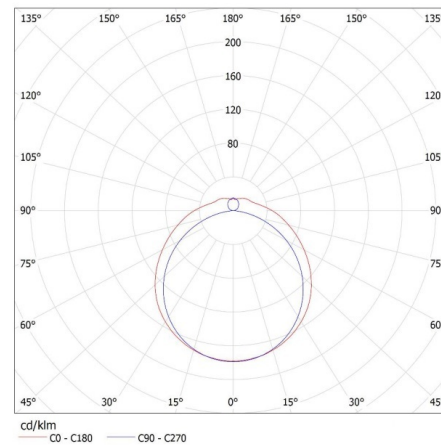

KANLUX S.A. (kat 26964) MEBA 4LED 2X120 OP PS + GLASSv3 / LDC (Polar)