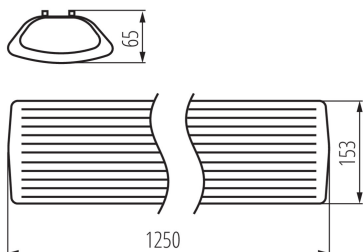

ОБЩИ ДАННИ:

Цвят: бял

Място на монтаж: за монтаж върху таван

Място на приложение: на закрито

Минимално разстояние от осветявания обект: 0,5m

Захранване на лампите T8 LED: едностранно

Дължина [mm]: 1250

Широчина [mm]: 153

Обхват на напречните сечения на използваните кабели [mm²): 1-2,5

Степен на защита IP: 20

ЛОГИСТИЧНИ ДАННИ:

Мерна единица: брой

Как е опаковано: 8

Количество бройки в междинна опаковка: 1

Количество бройки в сборна опаковка: 8

Единично нето тегло [g]: 1200

Грамаж [g]: 1620

Дължина на единична опаковка [cm]: 127

Ширина на единична опаковка [cm]: 15.5

Височина на единична опаковка [cm]: 7

26964 MEBA 4LED 2X120 OP PS

Линейно осветително тяло за тръба LED T8

Тегло на кашон [kg]: 12.96

Ширина на кашон [cm]: 29.5

Височина на кашон [cm]: 32.5

Дължина на кашон [cm]: 128

Вместимост на кашон [m³]: 0.12272

KANLUX S.A. (kat 26964) MEBA 4LED 2X120 OP PS + GLASSv4 / LDC (Polar)