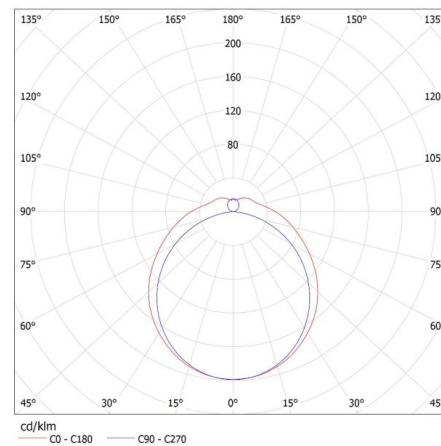

Тегло на кашон [kg]: 12.96

Ширина на кашон [cm]: 29.5

Височина на кашон [cm]: 32.5

Дължина на кашон [cm]: 128

Вместимост на кашон [m³]: 0.12272

KANLUX S.A. (kat 26964) MEBA 4LED 2X120 OP PS + GLASSv4 / LDC (Polar)