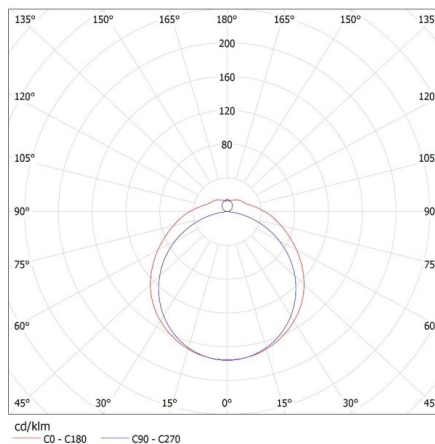

26964 MEBA 4LED 2X120 OP PS

Линейно осветително тяло за тръба LED T8

KANLUX S.A. (kat 26964) MEBA 4LED 2X120 OP PS + GLASSv2 / LDC (Polar)