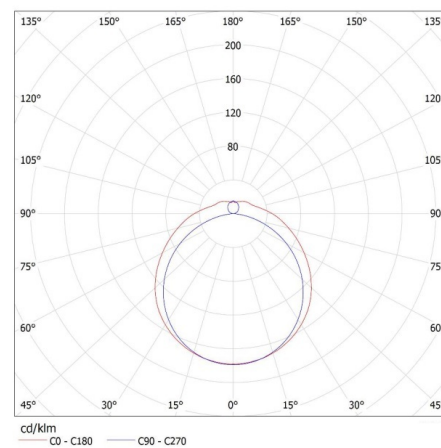

KANLUX S.A. (kat 26965) MEBA 4LED 2X150 OP PS + GLASSv3 / LDC (Polar)