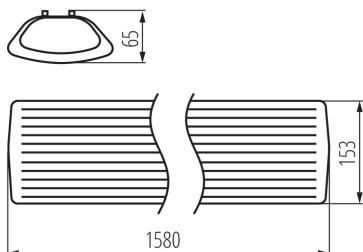

Линейно осветително тяло за тръба LED T8

5905339269652

Kanlux MEBA 4LED е LED версия на линейно осветително тяло Kanlux MEBA. Използваните LED тръби T8 гарантират по-икономична и по-дълготрайна работа, което положително влияе върху комфорта от използването им в козметични и фризьорски салони, както и в офис помещения.

ОБЩИ ДАННИ:

Цвят: бял

Място на монтаж: за монтаж върху таван

Място на приложение: на закрито

Минимално разстояние от осветявания обект: 0,5m

Захранване на лампите T8 LED: едностранно

Дължина [mm]: 1580

Широчина [mm]: 153

Височина [mm]: 65

ТЕХНИЧЕСКИ ДАННИ:

Номинално напрежение [V]: 220-240 AC

Номинална честота [Hz]: 50

Максимална мощност [W]: 2 x max 58

Категория на защита от токов удар: I

Материал на дифузера: PS

Източник на светлина: T8 LED

източник на светлина включен в комплекта: не

Цокъл: G13

Обхват на околната температура, на която може да бъде изложен продуктът [°C]: 5÷25

Материал на корпуса: пластмаса, стомана

Вид присъединение: клеморед с винтови клеми

Обхват на напречните сечения на използваните кабели [mm²): 1-2,5

Степен на защита IP: 20

ЛОГИСТИЧНИ ДАННИ:

Мерна единица: брой

Как е опаковано: 8

Количество бройки в междинна опаковка: 1

Количество бройки в сборна опаковка: 8

Единично нето тегло [g]: 1544

Грамаж [g]: 2051.67

Дължина на единична опаковка [cm]: 157

Ширина на единична опаковка [cm]: 15.5

Височина на единична опаковка [cm]: 7