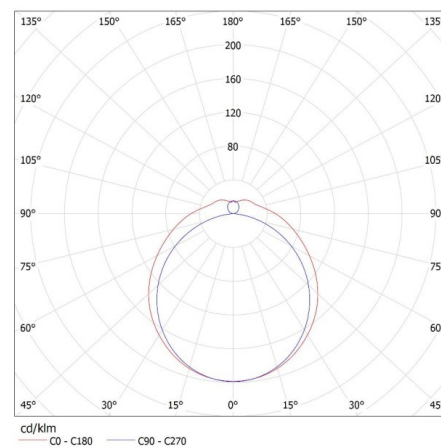

Тегло на кашон [kg]: 16.41336

Ширина на кашон [cm]: 29.5

Височина на кашон [cm]: 32.5

Дължина на кашон [cm]: 158

Вместимост на кашон [m³]: 0.151483

KANLUX S.A. (kat 26965) MEBA 4LED 2X150 OP PS + GLASSv4 / LDC (Polar)