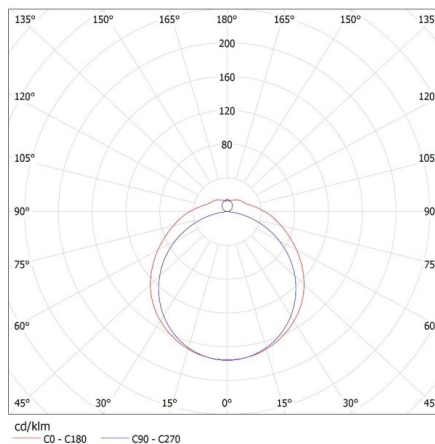

26965 MEBA 4LED 2X150 OP PS

Линейно осветително тяло за тръба LED T8

KANLUX S.A. (kat 26965) MEBA 4LED 2X150 OP PS + GLASSv2 / LDC (Polar)