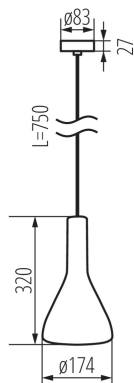

Висяща лампа

5905339270009

MODERN
design

Kanlux ETISSA са висящи лампи, които работят с всички източници на светлина с цокъл E27. Осветителните тела са изработени от бетонна маса. Стилистично това са продукти, издържани в суров, индустриален стил, които са изключително подходящи за модерния минималистичен интериор. Имат поресто покритие, което е характерно за бетонните повърхности.

ОБЩИ ДАННИ:

Цвят: сив

Място на монтаж: за монтаж върху таван

Място на приложение: на закрито

Минимално разстояние от осветявания обект: 0,5m

Височина [mm]: 1097

Диаметър [mm]: 174

ТЕХНИЧЕСКИ ДАННИ:

Цокъл: E27

Обхват на околната температура, на която може да бъде изложен продуктът [°C]: 5÷25

Вид присъединение: клеморед с винтови клеми

Обхват на напречните сечения на използваните кабели [mm²): 0,75÷2,5

Ширина на единична опаковка [cm]: 20

Височина на единична опаковка [cm]: 37.5

Тегло на кашон [kg]: 12.31998

Ширина на кашон [cm]: 41

Височина на кашон [cm]: 39

Висяща лампа

Дължина на кашон [cm]: 60.5

Вместимост на кашон [m³]: 0.09674