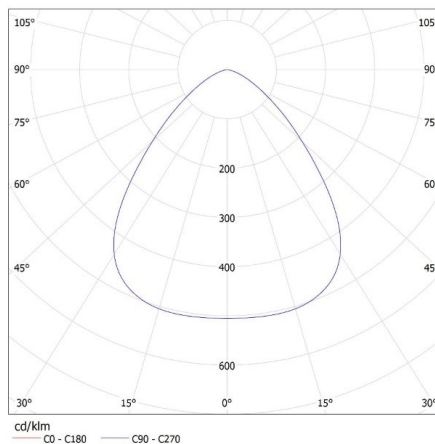

27156 HB PRO LED HI 150W-NW

LED осветително тяло high bay