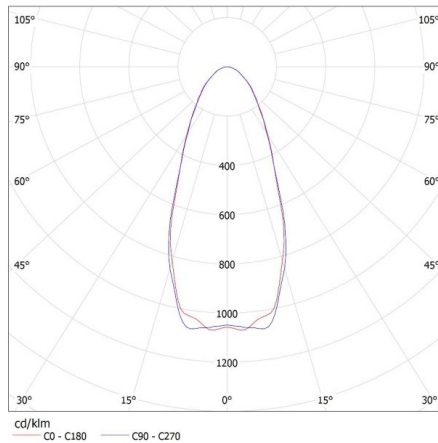

KANLUX S.A. (kat 27156+33191+33197) HB PRO LED HI 150W-NW + LENS 50D + GRID / LDC (Polar)

Luminaire: KANLUX S.A. (kat 27156+33191+33197) HB PRO LED HI 150W-NW + LENS 50D + GRID
Lamps: 1 x HB PRO LED HI 150W-NW