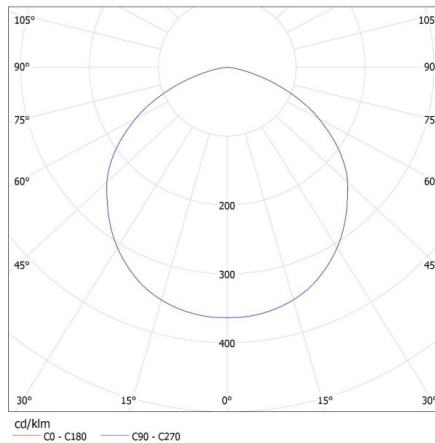

27156 HB PRO LED HI 150W-NW

LED осветително тяло high bay

KANLUX S.A. (kat 27156+33194) HB PRO LED HI 150W-NW + LENS 120D / LDC (Polar)

KANLUX S.A. (kat 27156+33194+33197) HB PRO LED HI 150W-NW + LENS 120D + GRID / LDC (Polar)