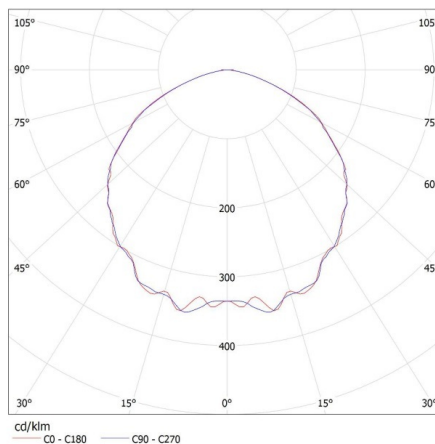

АКСЕСОАРИ

33193

HBPH LENS 120D 100W

120 градусова
леца за HB PRO
HI 100W, HBPH
LENS 120D 100W
(33193)

33194

HBPH LENS 120D 150W

120 градусова
леца за HB PRO
HI 150W, HBPH
LENS 120D 150W
(33194)