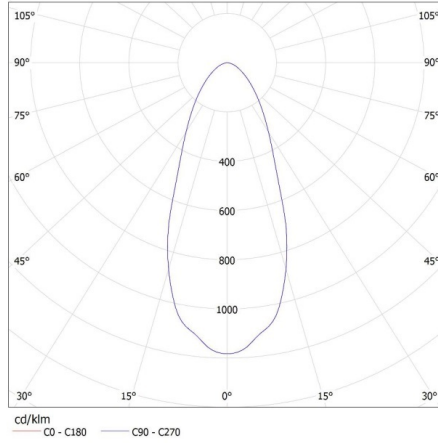

27156 HB PRO LED HI 150W-NW

LED осветително тяло high bay

KANLUX S.A. (kat 27156+33191) HB PRO LED HI 150W-NW + LENS 50D / LDC (Polar)

Luminaire: KANLUX S.A. (kat 27156+33191) HB PRO LED HI 150W-NW + LENS 50D
Lamps: 1 x HB PRO LED HI 150W-NW