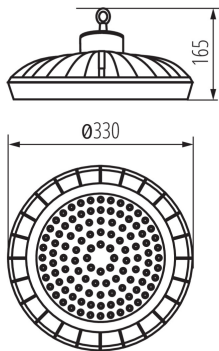

Височина [mm]: 165

Диаметър [mm]: 330

Съдържание на живак: не

Интегриран LED източник на светлина: да

ТЕХНИЧЕСКИ ДАННИ:

Номинално напрежение [V]: 220-240 AC

Номинална честота [Hz]: 50

Максимална мощност [W]: 150

LED осветително тяло high bay

Материал на корпуса: сплав на алуминий
Материал на защитното стъкло: пластмаса
Вид присъединение: клеморед с винтови клеми
Време за загряване на лампата [s]: ≤1
Време за пускане на лампата [s]: ≤0,5
Степен на защита IK: 08
Степен на защита IP: 65