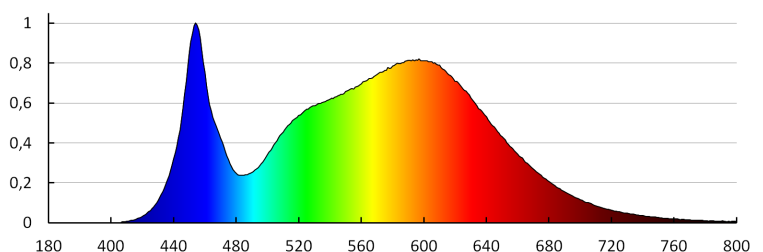

KANLUX S.A. (kat 27156) HB PRO LED HI 150W-NW / LDC (Polar)

ДОПЪЛНИТЕЛНА ИНФОРМАЦИЯ:

- 5-годишна Гаранция при спазване на гаранционните условия, достъпни в уебсайта