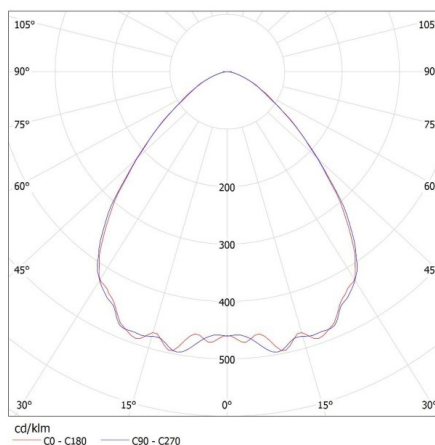

KANLUX S.A. (kat 27156+33197) HB PRO LED HI 150W-NW + GRID / LDC (Polar)

Luminaire: KANLUX S.A. (kat 27156+33197) HB PRO LED HI 150W-NW + GRID
Lamps: 1 x HB PRO LED HI 150W-NW