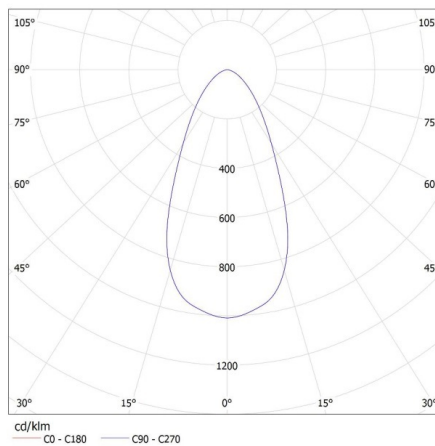

27157 HB PRO LED HI 200W-NW

LED осветително тяло high bay

KANLUX S.A. (kat 27157+33192) HB PRO LED HI 200W-NW + LENS50D / LDC (Polar)