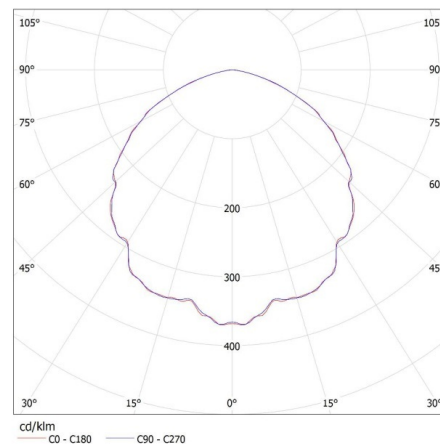

KANLUX S.A. (kat 27157+33195+33198) HB PRO LED HI 200W-NW + LENS120D + GRID / LDC (Polar)

Luminaire: KANLUX S.A. (kat 27157+33195+33198) HB PRO LED HI 200W-NW + LENS120D + GRID
Lamps: 1 x HB PRO LED HI 200W-NW