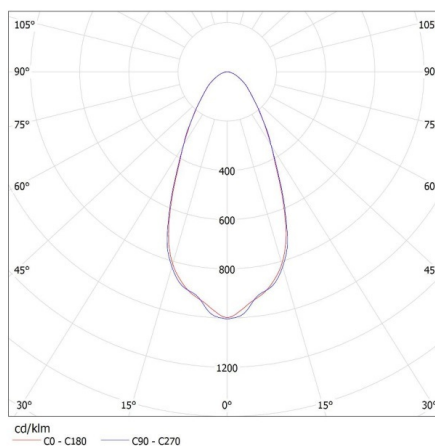

KANLUX S.A. (kat 27157+33192+33198) HB PRO LED HI 200W-NW + LENS50D + GRID / LDC (Polar)