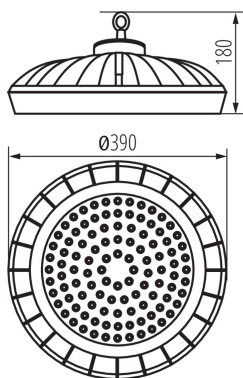

27157 HB PRO LED HI 200W-NW

LED осветително тяло high bay

5905339271570

"Kanlux HB PRO HI са осветителни тела" High Bay ". Освен енергийната гарантирана от използваната в тях LED технология, те се отличават и висока издръжливост и висока степен на защита IP65. Те са идеални за производствени халета и магазини. Допълнително предимство на тези интегрирана разколнителна кутия, която улеснява монтажа.

Kanlux HB PRO HI също означава големи светлинни потоци и висока ефективност от 150 лумена на ват.

ОБЩИ ДАННИ:

Цвят: черен

Място на монтаж: за монтаж върху таван

Място на приложение: на закрито и на открито

Минимално разстояние от осветявания обект: 1m

Възможност за използване с димер: не

Височина [mm]: 180

Диаметър [mm]: 390

Интегриран LED източник на светлина: да

ТЕХНИЧЕСКИ ДАННИ:

Номинално напрежение [V]: 220-240 AC

Номинална честота [Hz]: 50

Максимална мощност [W]: 200

Категория на защита от токов удар: I

Вид диод: LED SMD

Светлинен поток [lm]: 28000

Полезния светлинен поток на светлинния източник Fuse [LM]: 30800

Полезния светлинен поток на светлинния източник Fuse [LM]: в сфера

Цвят на светлината: бяла

Корелираната цветна температура [K]: 4000

Устойчивост на цвета в елипсите на Макадам: ≤ 6

Индекс на цвето предаване: 80

Експлоатационен срок на лампата [h]: 30000

Коефициент на запазване на светлинния поток на лампата след изтичане на номиналния срок на експлоатация: L70B50

Брой цикли вкл. / изкл.: ≥ 15000

Ъгъл на светене [°]: 90

Светлинна ефективност на лампата [lm/W]: 140

Обхват на околната температура, на която може да бъде изложен продуктът [°C]: -20÷40

Материал на корпуса: сплав на алуминий