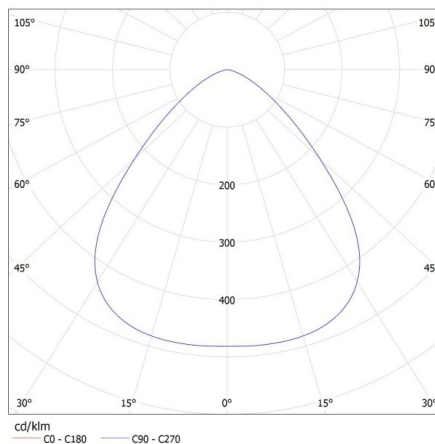

27157 HB PRO LED HI 200W-NW

LED осветително тяло high bay

KANLUX S.A. (kat 27157) HB PRO LED HI 200W-NW / LDC (Polar)