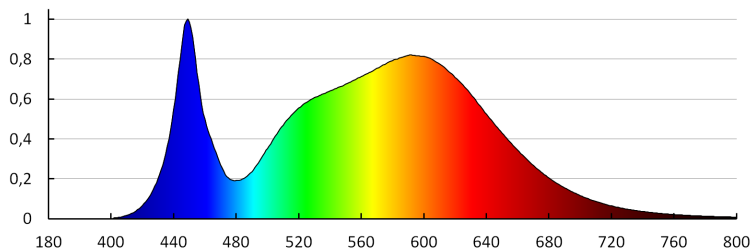

KANLUX S.A. (kat 27157) HB PRO LED HI 200W-NW / LDC (Polar)

ДОПЪЛНИТЕЛНА ИНФОРМАЦИЯ:

- 5-годишна Гаранция при спазване на гаранционните условия, достъпни в уебсайта