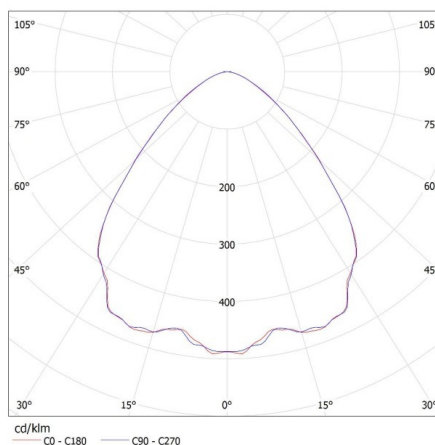

KANLUX S.A. (kat 27157+33198) HB PRO LED HI 200W-NW + GRID / LDC (Polar)