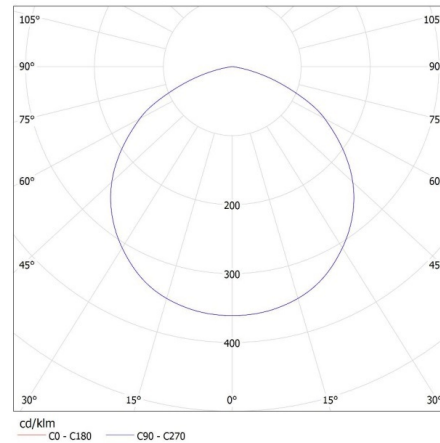

27157 HB PRO LED HI 200W-NW

LED осветително тяло high bay

KANLUX S.A. (kat 27157+33195) HB PRO LED HI 200W-NW + LENS120D / LDC (Polar)