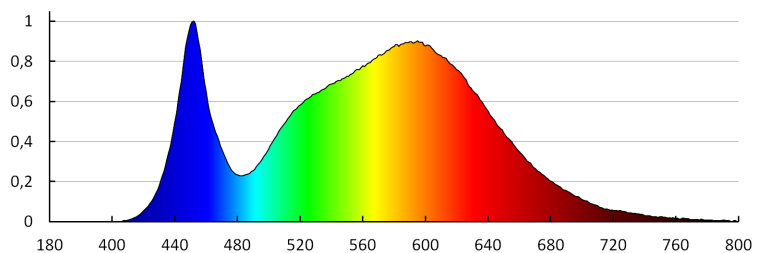

ЛОГИСТИЧНИ ДАННИ:

Как е опаковано: 10

Количество бройки в междинна опаковка: 1

Количество бройки в сборна опаковка: 10

Единично нето тегло [g]: 734

Грамаж [g]: 942

Дължина на единична опаковка [cm]: 30.5

Ширина на единична опаковка [cm]: 3

Височина на единична опаковка [cm]: 34

Тегло на кашон [kg]: 9.42

Ширина на кашон [cm]: 32

Височина на кашон [cm]: 36

Дължина на кашон [cm]: 32.5

Вместимост на кашон [m³]: 0.03744