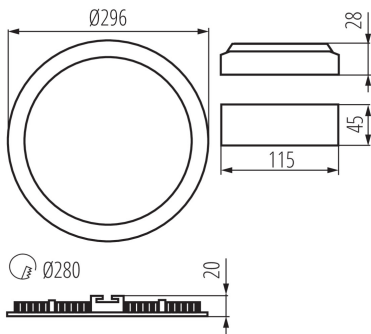

27220 ROUNDA V2LED24W-NW-SN

Осветително тяло downlight