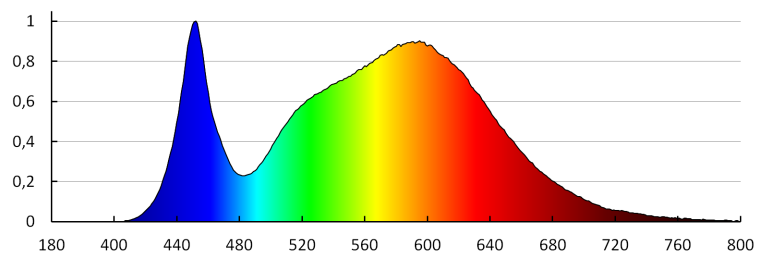

ЛОГИСТИЧНИ ДАННИ:

Как е опаковано: 40

Количество бройки в междинна опаковка: 1

Количество бройки в сборна опаковка: 40

Единично нето тегло [g]: 180

Грамаж [g]: 241.75

Дължина на единична опаковка [cm]: 13

Ширина на единична опаковка [cm]: 3

Височина на единична опаковка [cm]: 19

Тегло на кашон [kg]: 9.67

Ширина на кашон [cm]: 34

Височина на кашон [cm]: 28.5

Дължина на кашон [cm]: 40

Вместимост на кашон [m³]: 0.03876