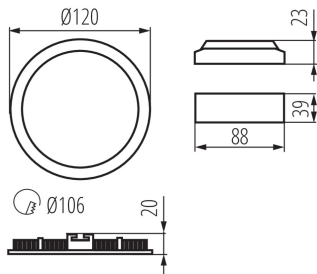

27221 ROUNDA V2LED6W-NW-SN

Осветително тяло downlight