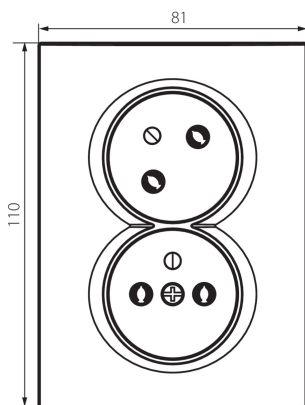

27240 LOGI 02-1255-102 bi

Двоен захранващ контакт, френски стандарт, комплектен със защита на контактите

5905339272409

Двойно гнездо с пълно заземяване, в съответствие с фазата, тоест фазата винаги е от лявата страна, когато гледате гнездото. Гнездото също има защита от токов удар. Гнездото е проектирано за кутии, по-големи от Ф60 (най-малко J68). Пълният цокъл не изисква допълнителна рамка.

ОБЩИ ДАННИ:

Цвят: бял

Място на монтаж: за вграждане в стена

Защита на контактите: да

Ширина [mm]: 81

Височина [mm]: 110

Diameter of an installation box: 68

Installation depth: 25

Брой гнезда: 2

ТЕХНИЧЕСКИ ДАННИ:

Номинално напрежение [V]: 250 AC

Номинален ток [A]: 16

Категория на защита от токов удар: I

Material of contacts: CuZn70

Вид заземяване: от тип e

Вид клема: винтова клема

Дължина на единична опаковка [cm]: 11

Ширина на единична опаковка [cm]: 4

Височина на единична опаковка [cm]: 18

Тегло на кашон [kg]: 14.46

Ширина на кашон [cm]: 26

Височина на кашон [cm]: 53

Дължина на кашон [cm]: 51