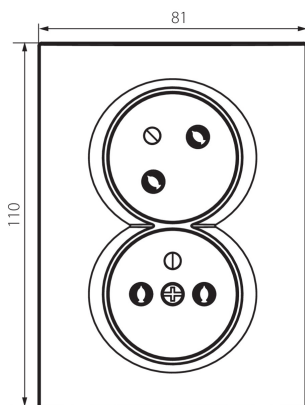

27241 LOGI 02-1255-103 kr

Двоен захранващ контакт, френски стандарт, комплектен със защита на контактите

5905339272416

Двойно гнездо с пълно заземяване, в съответствие с фазата, тоест фазата винаги е от лявата страна, когато гледате гнездото. Гнездото също има защита от токов удар. Гнездото е проектирано за кутии, по-големи от Ф60 (най-малко J68). Пълният цокъл не изисква допълнителна рамка.

ОБЩИ ДАННИ:

Цвят: кремав
Място на монтаж: за вграждане в стена
Защита на контактите: да
Ширина [mm]: 81
Височина [mm]: 110
Diameter of an installation box: 68
Installation depth: 25
Брой гнезда: 2

ТЕХНИЧЕСКИ ДАННИ:

Номинално напрежение [V]: 250 AC
Номинален ток [A]: 16
Категория на защита от токов удар: I
Material of contacts: CuZn70
Вид заземяване: от тип е
Вид клема: винтова клема
Пластмаса: ABS
Степен на защита IP: 20

ЛОГИСТИЧНИ ДАННИ:

Как е опаковано: 10
Количество бройки в междинна опаковка: 10
Количество бройки в сборна опаковка: 120
Единично нето тегло [g]: 102
Грамаж [g]: 120.5
Дължина на единична опаковка [cm]: 11
Ширина на единична опаковка [cm]: 4
Височина на единична опаковка [cm]: 18
Тегло на кашон [kg]: 14.46
Ширина на кашон [cm]: 26
Височина на кашон [cm]: 53
Дължина на кашон [cm]: 51
Вместимост на кашон [m³]: 0.070278