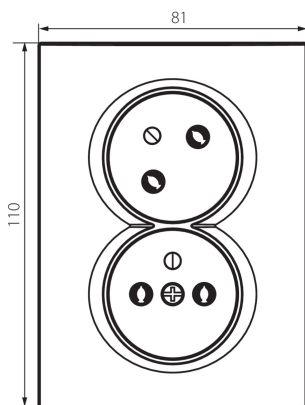

27242 LOGI 02-1255-141 gr

Двоен захранващ контакт, френски стандарт, комплектен със защита на контактите

5905339272423

Двойно гнездо с пълно заземяване, в съответствие с фазата, тоест фазата винаги е от лявата страна, когато гледате гнездото. Гнездото също има защита от токов удар. Гнездото е проектирано за кутии, по-големи от Ф60 (най-малко J68). Пълният цокъл не изисква допълнителна рамка.

ОБЩИ ДАННИ:

Цвят: графитен
Място на монтаж: за вграждане в стена
Защита на контактите: да
Ширина [mm]: 81
Височина [mm]: 110
Diameter of an installation box: 68
Installation depth: 25
Брой гнезда: 2

ТЕХНИЧЕСКИ ДАННИ:

Номинално напрежение [V]: 250 AC
Номинален ток [A]: 16
Категория на защита от токов удар: I
Material of contacts: CuZn70
Вид заземяване: от тип е
Вид клема: винтова клема
Пластмаса: ABS
Степен на защита IP: 20

ЛОГИСТИЧНИ ДАННИ:

Как е опаковано: 10
Количество бройки в междинна опаковка: 10
Количество бройки в сборна опаковка: 120
Единично нето тегло [g]: 102
Грамаж [g]: 120.5
Дължина на единична опаковка [cm]: 11
Ширина на единична опаковка [cm]: 4
Височина на единична опаковка [cm]: 18
Тегло на кашон [kg]: 14.46
Ширина на кашон [cm]: 26
Височина на кашон [cm]: 53
Дължина на кашон [cm]: 51
Вместимост на кашон [m³]: 0.070278